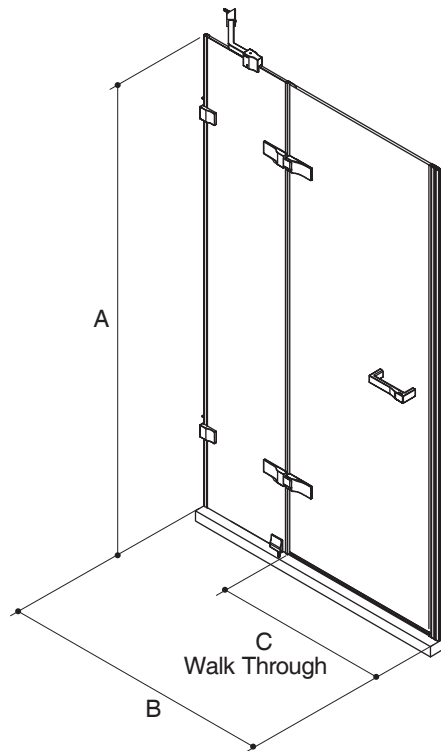

Product Specification:

The screen shower door shall have 8 mm thick tempered glass and multiple laminate glass designs and CleanCoat. Product shall have tempered glass ensures maximum safety and durability. Product shall have hinges passed test open-close at 200,000 times. Product shall have 30-degree hinge automatic homing feature. Product can open the door inside and outside, two-way choices and meet different space. Product shall include stainless steel handle modern style, anti-corrosion and rusty. Product can choose to open the door (left or right hand door open for K-36946T only). Product can be customized non standard (For K-36946T only). Product shall be Kohler Model K-_____-_____-_____.

SINGULIER

Technical Information

Fixture	Weight
K-36946X or K-36946T	42.5 kg

Installation Notes

Install this product according to the installation guide.
Width more than 1500 mm the fixed glass need to add glass support rod.

Dimensions are approximate.
Unit: mm.

Model	A	B	C (Walk Through)
K-36946X	1900	900	543
K-36946T	1850-2000	800-1300	470-670

Product Diagram

คุณลักษณะ

- กระจกลามิเนตเคลือบผิวกระจกหลายชั้นด้วยระบบ เคลือบโคท (CleanCoat)
- กระจกเทมเปอร์หนา 8 มม.
- กระจกเทมเปอร์ให้ความปลอดภัยและความทนทาน
- บานพับผ่านการทดสอบการเปิด-ปิด เสมือนการใช้งานจริง 200,000 ครั้ง
- บานพับปิดอัตโนมัติ แบบ 30 องศา
- ฉากกั้นอาบน้ำกระจกบานเปลือย
- มือจับทำจากสแตนเลสช่วยป้องกันสนิมและการกัดกร่อน
- สามารถเลือกเปิดได้สองทิศทาง ทั้งด้านในและด้านนอก
- สามารถเลือกทิศทางในการเปิดประตูได้ (ด้านซ้ายหรือด้านขวา สำหรับรุ่น K-36946T เท่านั้น)
- สามารถปรับขนาดได้นอกเหนือจากมาตรฐาน (สำหรับรุ่น K-36946T เท่านั้น)