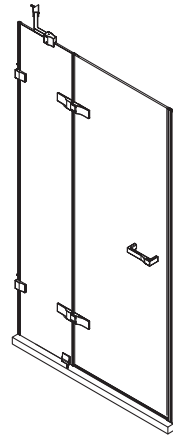

คุณลักษณะ

- กระจกลามิเนตเคลือบผิวกระจกหลายชั้นด้วยระบบ เคลือบโคท (CleanCoat)
- กระจกเทมเปอร์หนา 8 มม.
- กระจกเทมเปอร์ให้ความปลอดภัยและความทนทาน
- บานพับผ่านการทดสอบการเปิด-ปิด เสมือนการใช้งานจริง 200,000 ครั้ง
- บานพับปิดอัตโนมัติ แบบ 30 องศา
- ฉากกั้นอาบน้ำกระจกบานเปลือย
- มือจับทำจากสแตนเลสช่วยป้องกันสนิมและการกัดกร่อน
- สามารถเลือกเปิดได้สองทิศทาง ทั้งด้านในและด้านนอก
- สามารถเลือกทิศทางในการเปิดประตูได้ (ด้านซ้ายหรือด้านขวา สำหรับรุ่น K-36946T เท่านั้น)
- สามารถปรับขนาดได้นอกเหนือจากมาตรฐาน (สำหรับรุ่น K-36946T เท่านั้น)

ฉากกั้นอาบน้ำบานเปลือยแบบพับ

K-36946X
และ K-3694X

มาตรฐาน

คุณสมบัติตามมาตรฐาน

- ANSI Z97.1
- ASTM B221-00
- BS EN 12150-2
- BS EN 14428
- GB 5237.2
- GB 15763.2
- QB 2584

ชนิดกระจก

- C: เคลือบโคท
- L: กระจกใส
- L3: ลายแทงเกิด
- L4: อินเทรก
- L5: ลายหมอก

สี/วัสดุเคลือบผิว

- SHP: สีเงิน

รุ่นผลิตภัณฑ์

รุ่น	ชื่อผลิตภัณฑ์	ชนิดกระจก					สี/วัสดุเคลือบผิว
K-36946X-C	ฉากกั้นอาบน้ำบานเปลือย แบบพับ 1 บานเปิด 1 บานปิดถาวรพร้อมกระจกเคลือบผิวเคลือบโคท รุ่น ซิงกูลิเย่						☐ SHP
K-36946T	ฉากกั้นอาบน้ำบานเปลือย แบบพับ 1 บานเปิด 1 บานปิดถาวร รุ่น ซิงกูลิเย่	☐ C	☐ L	☐ L3	☐ L4	☐ L5	☐ SHP

ข้อมูลผลิตภัณฑ์:

ฉากกั้นอาบน้ำบานเปลือยผลิตจากกระจกลามิเนตเคลือบผิวกระจกหลายชั้นด้วยระบบเคลือบโคท (CleanCoat) ผลิตภัณฑ์มีขนาดกระจกเทมเปอร์หนา 8 มม. ผลิตภัณฑ์ที่มีกระจกเทมเปอร์ให้ความปลอดภัยและความทนทาน ผลิตภัณฑ์มีบานพับผ่านการทดสอบการเปิด-ปิด เสมือนการใช้งานจริง 200,000 ครั้ง ผลิตภัณฑ์มีบานพับปิดอัตโนมัติแบบ 30 องศา ผลิตภัณฑ์มีฉากกั้นอาบน้ำกระจกบานเปลือย ผลิตภัณฑ์มีมือจับทำจากสแตนเลสช่วยป้องกันสนิมและการกัดกร่อน ผลิตภัณฑ์สามารถเปิดได้สองทิศทาง ทั้งด้านในและด้านนอก ผลิตภัณฑ์สามารถเลือกทิศทางในการเปิดประตูได้(ด้านซ้ายหรือด้านขวา สำหรับรุ่น K-36946T เท่านั้น) ผลิตภัณฑ์สามารถปรับขนาดได้นอกเหนือจากมาตรฐาน (สำหรับรุ่น K-36946T เท่านั้น) ผลิตภัณฑ์รุ่นนี้คือ ผลิตภัณฑ์โคห์เลอร์รุ่น K-_____ - _____ - _____.