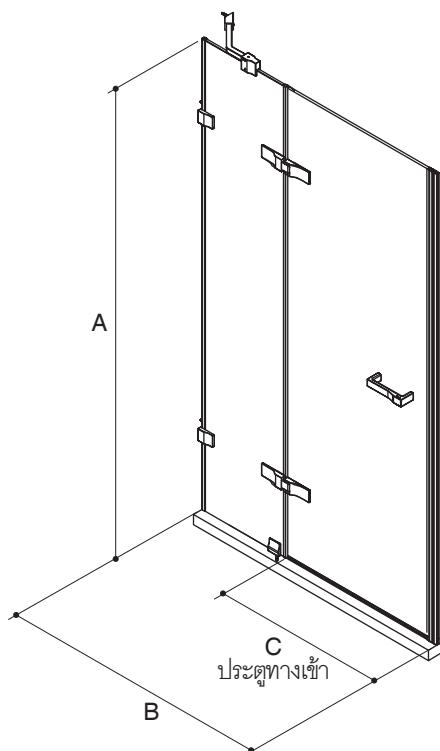

ซิงกูลิเย่

อุปกรณ์แนะนำ			
K-17232X	ชั้นวางของความสูง 1830 มม.	☐ 0	
K-17233X	ชั้นวางของความสูง 1000 มม.	☐ 0	
K-37076X	ธรณีประตู แบบตรง คอนเทมโพรารี 1200 x 60 มม.	☐ 0	☐ LN
K-37077X	ธรณีประตู แบบตรง คอนเทมโพรารี 1500 x 60 มม.	☐ 0	☐ LN
K-37090X	ธรณีประตู แบบตรง คลาสสิก 1800 x 100 มม.	☐ 0	☐ LN

ข้อมูลเฉพาะ

ผลิตภัณฑ์	น้ำหนัก
K-36946X และ K-36946T	42.5 กิโลกรัม

ข้อสังเกตสำหรับการติดตั้ง

ติดตั้งสุขภัณฑ์โดยใช้คู่มือข้อแนะนำการติดตั้ง หากกระจกมีขนาดความกว้างมากกว่า 1500 มม. ต้องใช้ก้านแขวน

ขนาดระยะแสดงค่าโดยประมาณ
หน่วย: มม.

รุ่น	A	B	C (ประตูทางเข้า)
K-36946X	1900	900	543
K-36946T	1850-2000	800-1300	470-670

ภาพแสดงผลิตภัณฑ์